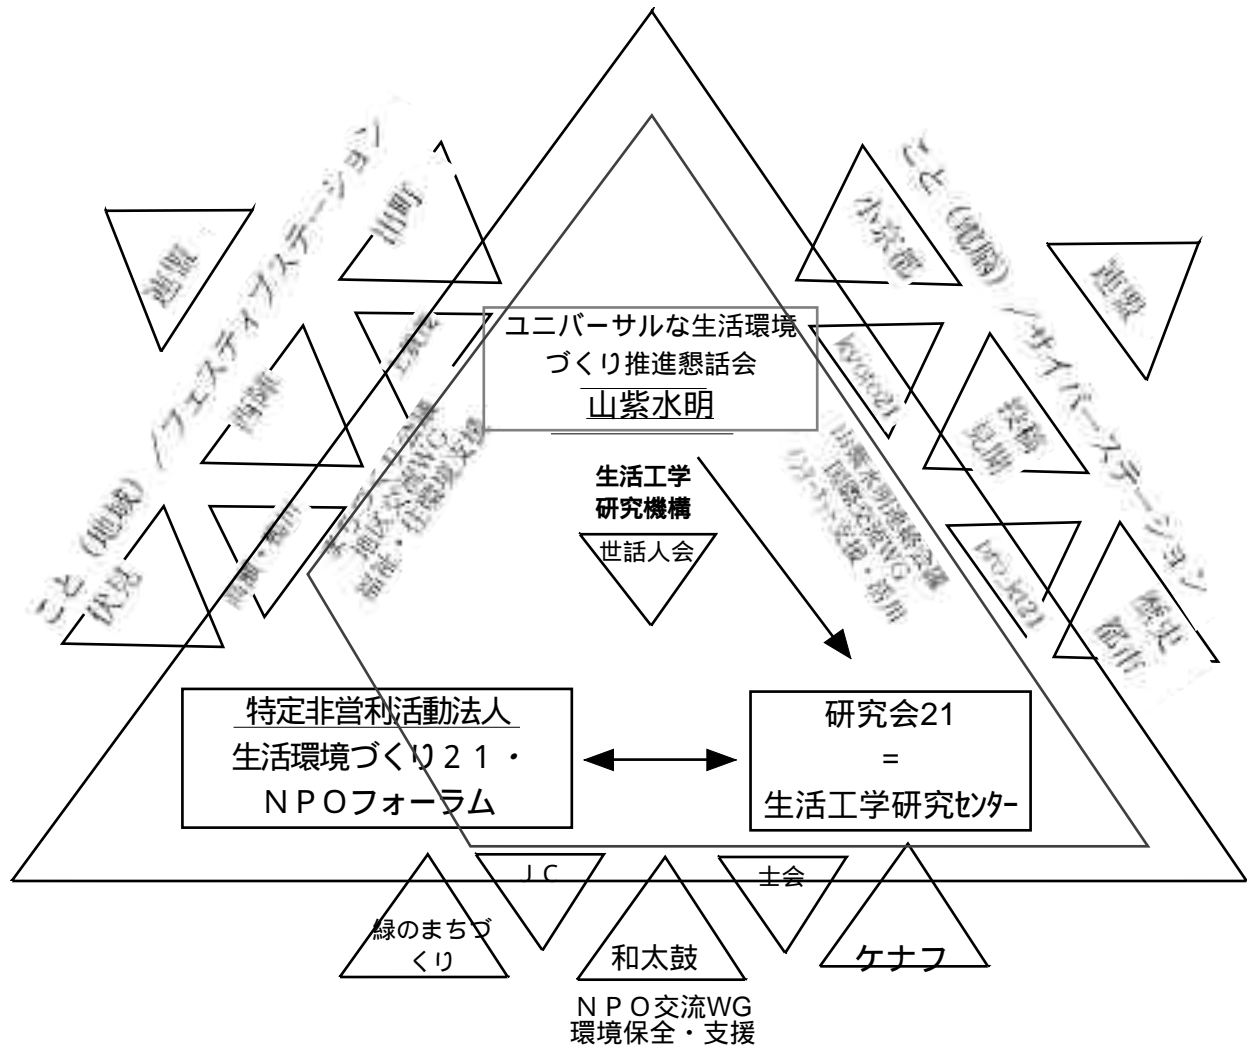

山紫水明 21 (ユニバーサルタウンkyoto21)
 ひと・まち・知恵のネットワーク における生活工学研究機構

創生活 21 ネットワーク

生活工学研究センターについて

総合のための分析と
 という視点からの工学

活性のための支援対
 象としての生活

活動方針

生活工学研究に基づき、学術団体としての機構及びNPO法人を支援。
 機構外で自主的な活動を妨げない。
 ただし、当面は機構活動支援組織として位置づける。

テーマ

- (りると向) 会議室担当テーマに対応
- (NPO21向) 担当パネルに対応

活動内容

- (りると向) 機関誌発行
- (NPO21向) NPOニュース編集支援
- (独自活動) 事業受託...当面は機構経由

メンバー

佐々木 (世話人)、武田 (世話人)、竹山 (主幹)、美濃部 (「活」系幹事)、澤邊 (「活」系幹事)、山田 (「工」系幹事)、脇野、奥村 (事務局)、平沢
 特別委員：江木ほか